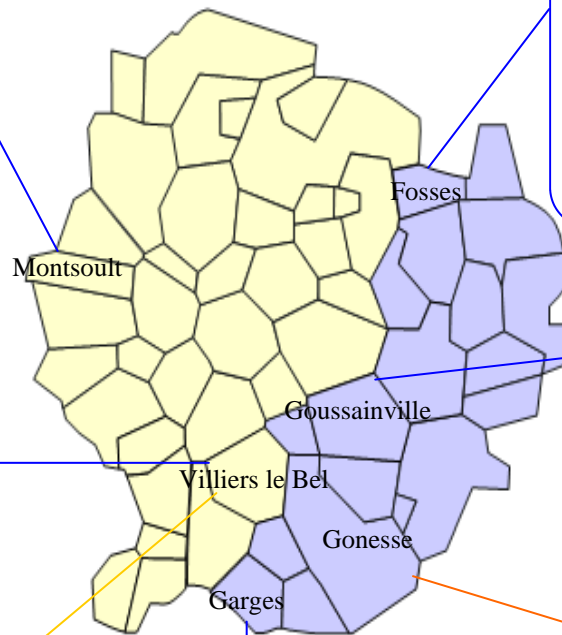

CAP en lycée accueillant en priorité des élèves de 3ème d'insertion, 3ème Segpa, Clnf 4, Module d'insertion et CAP en CFA (Bassins d'éducation de Gonesse et Sarcelles)

Lycée Jean Mermoz
21 rue Emile Combres
95560 MONTSOULT
☎ 01 34 73 99 95

CAP Préparation et réalisation d'ouvrages électriques
CAP Employé de commerce multi-spécialités
CAP Employé de vente (Produit Equipement courant)

Lycée Pierre Mendès-France
Rue de Goussainville
95400 VILLIERS-Le-BEL
☎ 01 34 38 31 00

CAP Menuisier installateur
CAP Installateur Thermique
CAP Installateur Sanitaire
CAP Installateur sanitaire en contrat d'apprentissage (projet d'ouverture)

CAP en CFA :

IMA
42 rue Pierre Sénard
95400 VILLIERS-LE-BEL
☎ 01.34.29.46.70
www.cma95.fr

CAP Employé de vente spécialisée (produits alimentaires)
CAP Boulanger
CAP Pâtissier
CAP Cuisine
CAP Restaurant
CAP Maintenance des véhicules automobiles
CAP Peinture en carrosserie
CAP Réparation des carrosseries

*Portes ouvertes :
.... mars 2010
9h à 12h - 14h à 17h*

Lycée Charles Baudelaire
13 rue du Grand Tremblay
95470 FOSSES
☎ 01.34.72.27.00

CAP Assistant technique en milieux familial et collectif
CAP Employé de vente (Produit Equipement courant)
CAP Employé de commerce multi-spécialités

*Portes ouvertes :
Samedi 27 mars 2010
matin*

Lycée Romain ROLLAND
21 av. de Montmorency
95190 GOUSSAINVILLE
☎ 01.39.33.95.55

CAP Serrurier métallier
CAP Employé de commerce multi-spécialités

*Portes ouvertes :
Samedi 27 mars 2010
matin*

Lycée Arthur Rimbaud
99 av. de la Division Leclerc
95140 GARGES-LÈS-GONESSE
☎ 01.34.07.11.22

CAP Réparation des carrosseries
CAP Maintenance de véhicules automobiles
CAP Employé de commerce multi-spécialités
CAP Agent d'entrepôt et de messagerie

*Portes ouvertes :
Samedi 20 mars 2010
matin*

CFA PROMOTRANS
La Patte d'Oie - RN 17
95500 GONESSE
☎ 01.39.87.06.44
www.promotrans.asso.fr

CAP Maintenance Véhicules industriels

*Portes ouvertes :
.... Mars, ...avril 2010*

Autres CAP accueillant principalement des élèves de 3ème générale :

- CAP Petite enfance - LP Arnouville
- CAP Ebéniste et CAP Froid et climatisation - Lycée Pierre Mendès France - Villiers-le-bel
- CAP Signalétique, enseigne et décor - Lycée George Sand - Domont

... tous les CAP en Ile-de-France : www.onisep.fr (rubrique « En région »)