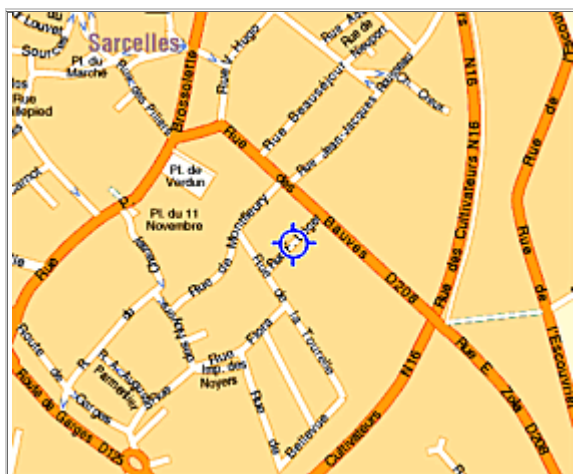

Aller au CIO de Sarcelles

CENTRE D'INFORMATION ET D'ORIENTATION
2, rue Fernand Léger 95200 SARCELLES VILLAGE

 **01 34 38 36 70**

Le CIO est situé à côté du Lycée La Tourelle

Gare Sarcelles Saint-Brice
ou Gare RER Garges Sarcelles (RER D)

Bus 133 à partir de Saint-Brice : Arrêt Mozart - Malesherbes
Bus 368 circulaire extérieur à partir de Garges - Sarcelles Arrêt La Tourelle

N 16 sortie Sarcelles - village
N 1 sortie Sarcelles - centre (D 125) puis Sarcelles - village